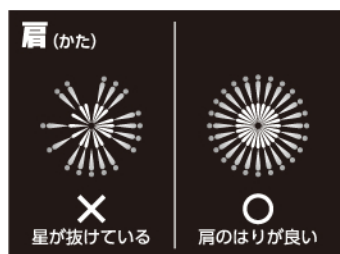

## 審査のポイント

花火には、職人たちが技を競ういくつかのポイントがあります。審査ではそれぞれのポイントに注目して、採点を行います。競技会で打ち上げられる花火はすべて7号玉。同じ条件のもと、各社が1発ずつ、独自の技とこだわりを詰め込んだ花火を打ち上げます。

### Q 「いい花火」って、どんな花火のこと?

花火玉が爆発して花火が開くとき、火薬玉(星)が球形に広がる花火を「割物(われもの)」と呼びます。花火職人たちがこだわり抜く「優れた割物」の代表的なポイントには、次のようなものがあります。

打ち上げられた花火玉が最高点で開くことが理想です。この状態を「玉の座りがいい」と呼び、花火はきれいな球形に開きます。玉が上がる途中で開くと扇形に開き、玉が落ちながら開くと星が流れてしまっきれいな球形にはなりません。

花火玉が開いたとき、一斉に星が飛び散っていくと大きくてきれいな球状(真円)の花火ができます。これを「盆がいい」と呼び、理想的な状態とされています。盆が楕円になったり、星がいびつな形で飛び出す花火は評価が低いです。

花火玉から星が放射状に均一に飛び出した花火は、「肩の張りがいい」と呼ばれます。飛び出さない星があると、模様に抜け落ちのある花火ができます。また、予定外の場所へ飛び出す星があったり、ふらふら泳いだような星がある花火も、評価が下がります。

消えるタイミングも花火の評価を左右します。理想は、すべての星が同時に燃え尽きて消える花火。これを「消え口が揃う」と呼びます。