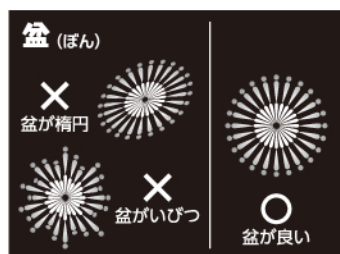

## 審査のポイント

花火には、職人たちが技を競ういくつかのポイントがあります。審査ではそれぞれのポイントに注目して、採点を行います。競技会で打ち上げられる花火はすべて7号玉。同じ条件のもと、各社が1発ずつ、独自の技とこだわりを詰め込んだ花火を打ち上げます。

### Q 「いい花火」って、どんな花火のこと?

花火玉が爆発して花火が開くとき、火薬玉(星)が球形に広がる花火を「割物(われもの)」と呼びます。花火職人たちがこだわり抜く「優れた割物」の代表的なポイントには、次のようなものがあります。

打ち上げられた花火玉が最高点で開くことが理想です。この状態を「玉の座りがいい」と呼び、花火はきれいな球形に開きます。玉が上がる途中で開くと扇形に開き、玉が落ちながら開くと星が流れてしまっきれいな球形にはなりません。

花火玉が開いたとき、一斉に星が飛び散っていくと大きくてきれいな球状(真円)の花火ができます。これを「盆がいい」と呼び、理想的な状態とされています。盆が楕円になったり、星がいびつな形で飛び出す花火は評価が低いです。

花火玉から星が放射状に均一に飛び出した花火は、「肩の張りがいい」と呼ばれます。飛び出さない星があると、模様に抜け落ちのある花火ができます。また、予定外の場所へ飛び出す星があったり、ふらふら泳いだような星がある花火も、評価が下がります。